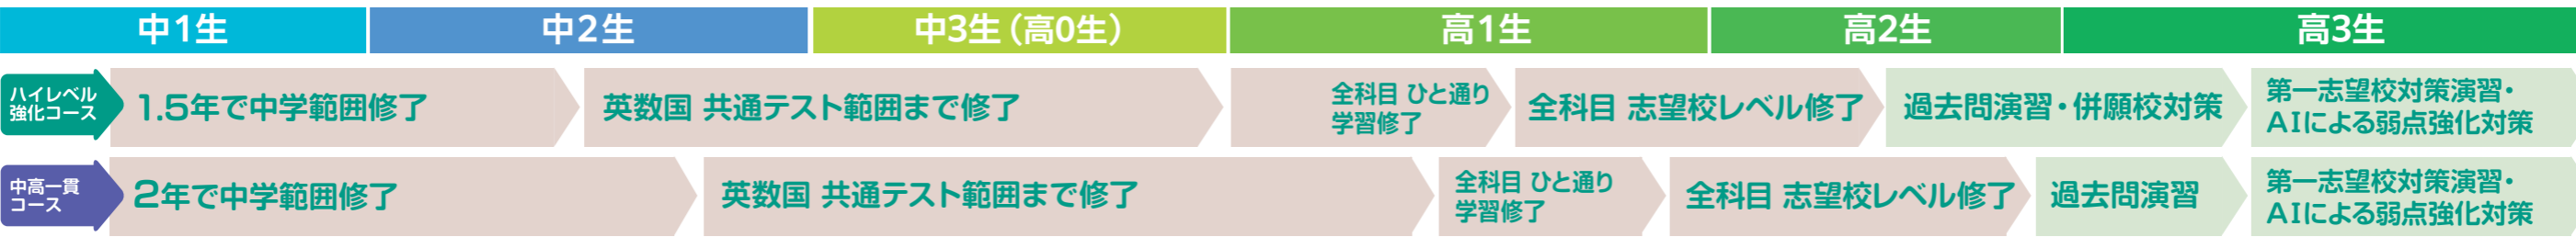

東進はココがちがう！ 究極の得意伸長学習法

中学生のうちに大学受験に向けて本気でスタート 学年の壁を越えて、最難関大学へ一気に駆け上がる！

教育目標

独立自尊の社会・世界に貢献する人財を育成する

東進では、早くから大学受験を意識し、学年や学習範囲の壁を作らない学習方法や、高校時代より中学時代が適しているとされる基礎力の強化などを実施。

得意を一気に伸ばす「究極の先取り個別指導」で、学力を飛躍的に向上させて、日本の未来を担うリーダー候補を育てます。

東進の指導方針

天井を設けず、得意を一気に伸ばす学習指導。

- 一、実力講師の「楽しい授業」により、やる気を引き出す。
- 一、生徒発信型学習により、自らを表現できる力を養う。
- 一、学習量とスピードをレベルアップさせるトレーニング。

目的ごとに着実に力をつける4つのコース

大学受験を見据え中高一貫校に通う中学生対象

入学・学習開始

- **①ハイレベル強化コース** 最難関大学合格を目指し、中学課程を1年半で修了するコースです。中学卒業時点で数学ⅡBまで修得、英検2級取得を目指します。
- **②中高一貫コース** 難関大学合格を目指し、中学課程を2年で修了するコースです。中学卒業時点で数学ⅠAまで修得、英検準2級取得を目指します。

中高一貫校講座 (ハイステージ/ハイレベル/スタンダード) | 英語 | 数学 | 国語 | **中学学力判定テスト**

講座の受講と並行して、基礎固めは短期間で徹底演習！

高速マスター基礎力養成講座 | 各教科の土台を固めて、苦手分野を短期間で克服する！

最難関大学合格

合格へのスケジュール